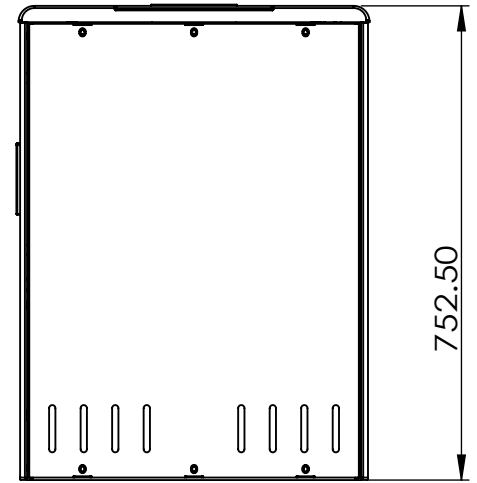

B-B

C-C

Drawn	Date	02/06/2025
Checked	Doc.Nr	
Mattias		
Nobel 75 Ethanol		Sheet 2 of 2
		Size A4